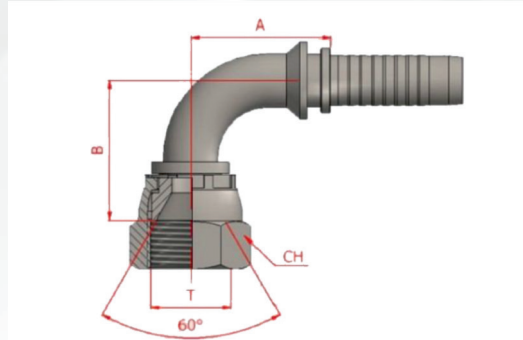

KOMATSU 90° HORTUM BAŞLIKLARI (Metrik içe Havşa)

Stok Kodu	Hortum	Ölçü (T)	CH 1	A	B
HE/135-01	1/4"	M14X1,5	19	23,5	22,5
HE/135-04	5/16"	M14X1,5	19	24,5	25
HE/135-05	5/16"	M16X1,5	22	24,5	25
HE/135-06	5/16"	M18X1,5	22	34,8	33
HE/135-07	3/8"	M16X1,5	22	34,8	29,5
HE/135-08	3/8"	M18X1,5	22	34,8	33
HE/135-11	1/2"	M22X1,5	27	41,8	35,5
HE/135-14	5/8"	M24X1,5	30	57	48
HE/135-16	3/4"	M30X1,5	36	56	50