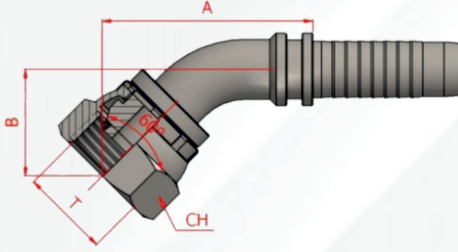

BSP 60° (DIŞA KONİK) 45° HORTUM BAŞLIKLARI

Stok Kodu	Hortum	Ölçü (T)	CH	A	B
HE/141-01	3/16"	1/8" - 28	14	40	20
HE/140-02	3/16"	1/4" - 19	19	40	20
HE/140-03	1/4"	1/8" - 28	14	40,5	20
HE/140-04	1/4"	1/4" - 19	19	40,5	20
HE/140-05	1/4"	3/8" - 19	22	47,5	23
HE/140-06	1/4"	1/2" - 14	27	50	25,5
HE/140-07	5/16"	1/4" - 19	19	40,5	20
HE/140-08	5/16"	3/8" - 19	22	47,5	23
HE/140-09	5/16"	1/2" - 14	27	51	25
HE/140-10	3/8"	1/4" - 19	19	40,7	20
HE/140-11	3/8"	3/8" - 19	22	47,8	23
HE/140-12	3/8"	1/2" - 14	27	50,2	25,5
HE/140-14	1/2"	1/2" - 14	27	50,7	25,5
HE/140-15	1/2"	5/8" - 14	27	56,7	27,4
HE/140-16	1/2"	3/4" - 14	32	62	30,5
HE/140-17	5/8"	1/2" - 14	27	51	25,5
HE/140-18	5/8"	5/8" - 14	27	57	27,4
HE/140-19	5/8"	3/4" - 14	32	62	30,5
HE/140-21	3/4"	3/4" - 14	32	62	30,5
HE/140-22	3/4"	1" - 11	41	72,4	34
HE/140-23	1"	1" - 11	41	73,7	34
HE/140-24	1"	1" 1/4 - 11	50	83,8	40
HE/140-25	1" 1/4	1" 1/4 - 11	50	83,8	40
HE/140-26	1" 1/4	1" 1/2 - 11	55	103,3	48,5
HE/140-27	1" 1/2	1" 1/2 - 11	55	103,8	48,5
HE/140-28	1" 1/2	2" - 11	70	118	55,6
HE/140-29	2"	2" - 11	70	118	55,6
HE/140-30	2" 1/2	2" 1/2 - 11	82		
HE/140-31	3"	3" - 11	100