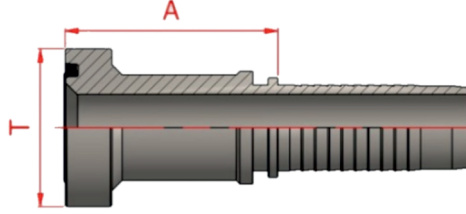

KALIN FLANŞLI (SAE 6000) DÜZ HORTUM BAŞLIKLARI

Stok Kodu	Hortum	FLANŞ (T)	A
HE/340-05	3/4"	41,3	49,5
HE/340-11	1"	47,6	57
HE/340-13	1"	54	62,3
HE/340-16	1" 1/4	54	63
HE/340-18	1" 1/4	63,5	69,3
HE/340-20	1" 1/2	63,5	69,8
HE/340-22	1"	63,5	66,5
HE/340-23	1" 1/4	47,6	63,3