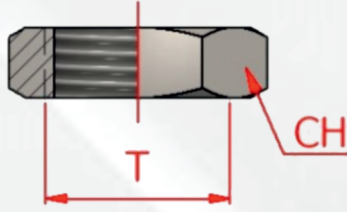

METRİK KONTRA SOMUNLAR

Stok Kodu	T	CH
HE/461-01	M12x1,5	17
HE/461-02	M14x1,5	19
HE/461-03	M16x1,5	22
HE/461-04	M18x1,5	22
HE/461-05	M20x1,5	24
HE/461-06	M22x1,5	27
HE/461-07	M24x1,5	30
HE/461-08	M26x1,5	32
HE/461-09	M30x2	36
HE/461-10	M36x2	46
HE/461-11	M42x2	50
HE/461-12	M45x2	55
HE/461-13	M52x2	60