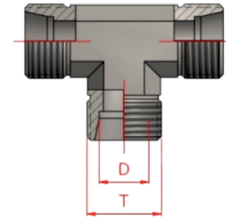

METRİK ERKEK DİRSEKLER			
L TİPİ	Stok Kodu	Diş Ölçüsü	
	HE/1080-01	M12x1,5	6L
HE/1080-02	M14x1,5	8L	
HE/1080-03	M16x1,5	10L	
HE/1080-04	M18x1,5	12L	
HE/1080-06	M22x1,5	15L	
HE/1080-08	M26x1,5	18L	
HE/1080-14	M30x2	22L	
HE/1080-15	M36x2	28L	
HE/1080-12	M45x2	35L	
HE/1080-16	M52x2	42L	
S TİPİ	HE/1080-17	M14x1,5	6S
	HE/1080-18	M16x1,5	8S
	HE/1080-19	M18x1,5	10S
	HE/1080-05	M20x1,5	12S
	HE/1080-07	M24x1,5	16S
	HE/1080-09	M30x2	20S
	HE/1080-10	M36x2	25S
HE/1080-11	M42x2	30S	
HE/1080-13	M52x2	38S	

METRİK ERKEK TE			
L TİPİ	Stok Kodu	Diş Ölçüsü	
	HE/1020-01	M12x1,5	6L
HE/1020-02	M14x1,5	8L	
HE/1020-03	M16x1,5	10L	
HE/1020-04	M18x1,5	12L	
HE/1020-06	M22x1,5	15L	
HE/1020-08	M26x1,5	18L	
HE/1020-14	M30x2	22L	
HE/1020-15	M36x2	28L	
HE/1020-12	M45x2	35L	
HE/1020-16	M52x2	42L	
S TİPİ	HE/1020-17	M14x1,5	6S
	HE/1020-18	M16x1,5	8S
	HE/1020-19	M18x1,5	10S
	HE/1020-05	M20x1,5	12S
	HE/1020-07	M24x1,5	16S
	HE/1020-09	M30x2	20S
	HE/1020-10	M36x2	25S
HE/1020-11	M42x2	30S	
HE/1020-13	M52x2	38S