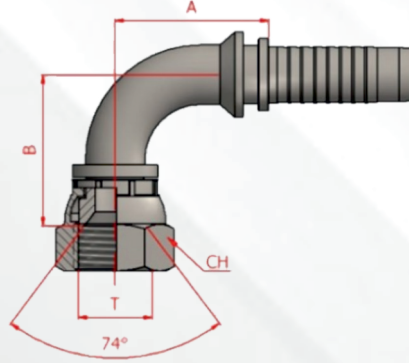

WITHWORTH (J, I, C 74°) 90° HORTUM BAŞLIKLARI

Stok Kodu	Hortum	Ölçü (T)	CH	A	B
HE/122-01	3/16"	7/16" - 20	15	23	22,5
HE/122-02	1/4"	7/16" - 20	15	23,5	22,5
HE/122-30	3/16"	1/2" - 20	17	23	24,5
HE/122-03	1/4"	1/2" - 20	17	23,5	24,5
HE/122-04	1/4"	9/16" - 18	19	23,5	25
HE/122-07	5/16"	1/2" - 20	17	24,5	25
HE/122-08	5/16"	9/16" - 18	19	24,5	25
HE/122-09	5/16"	5/8" - 18	22	34	29
HE/122-10	5/16"	3/4" - 16	24	34,8	33
HE/122-11	3/8"	9/16" - 18	19	34,8	29,5
HE/122-12	3/8"	5/8" - 18	22	33	31
HE/122-13	3/8"	3/4" - 16	24	34,8	33
HE/122-14	3/8"	7/8" - 14	27	39,3	38
HE/122-15	1/2"	3/4" - 16	24	41,8	35,5
HE/122-16	1/2"	7/8" - 14	27	42,3	38
HE/122-17	1/2"	1" 1/16 - 12	32	56	50
HE/122-18	5/8"	7/8" - 14	27	57	48
HE/122-19	5/8"	1" 1/16 - 12	32	56	50
HE/122-20	3/4"	7/8" - 14	27	57	48
HE/122-21	3/4"	1" 1/16 - 12	32	56	50
HE/122-22	3/4"	1" 5/16 - 12	41	56	54
HE/122-23	1"	1" 5/16 - 12	41	76,8	67,5
HE/122-24	1"	1" 5/8 - 12	50	77,8	69
HE/122-25	1"	1" 1/16 - 12	32	70	62
HE/122-26	1" 1/4	1" 5/8 - 12	50	77,8	70
HE/122-27	1" 1/4	1" 7/8 - 12	55	77,8	73
HE/122-28	1" 1/2	1" 7/8 - 12	55	101	97
HE/122-29	2"	2" 1/2 - 12	70	123	131