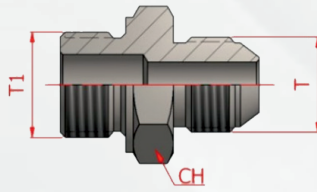

METRİK BLOK - UNF NİPELLER			
Stok Kodu	T1	CH	T
HE/370-01	M16x1,5	22	5/8"-18
HE/370-04	M16x1,5	22	3/4"-16
HE/370-05	M18x1,5	22	3/4"-16
HE/370-08	M22x1,5	27	5/8"-18
HE/370-07	M22x1,5	27	3/4"-16