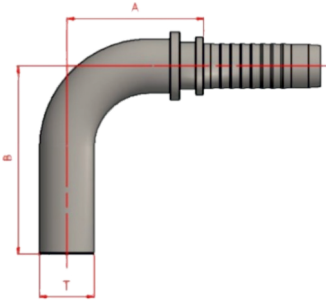

BORU UÇLU 90° HORTUM BAŞLIKLARI

Stok Kodu	Hortum	ÖLÇÜ (T)	A	B
HE/339-01	3/16"	6	23	36
HE/339-02	1/4"	6	24	36
HE/339-03	1/4"	8	27	39
HE/339-04	1/4"	10	30	42
HE/339-05	5/16"	8	31	42
HE/339-06	5/16"	10	30	42
HE/339-07	5/16"	12	33	45
HE/339-08	3/8"	8	30	40
HE/339-09	3/8"	10	31	42
HE/339-10	3/8"	12	34	45
HE/339-11	1/2"	12	36	52
HE/339-12	1/2"	16	40	55