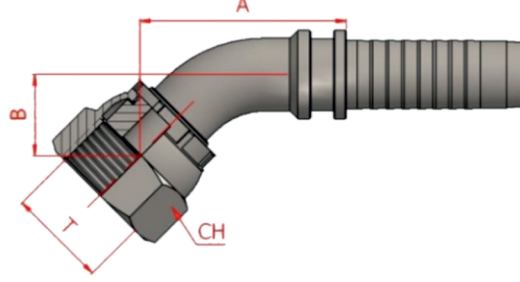

ORFS 45° HORTUM BAŐLIKLARI

Stok Kodu	Hortum	Ölçü (T)	CH	A	B
HE/171-01	1/4"	9/16" - 18	19	31,4	12
HE/171-03	5/16"	9/16" - 18	19	31,4	12
HE/171-05	3/8"	9/16" - 18	19	31,7	12
HE/171-02	1/4"	11/16" - 16	22	34,4	14
HE/171-04	5/16"	11/16" - 16	22	34,4	14
HE/171-06	3/8"	11/16" - 16	22	34,7	14
HE/171-17	1/2"	11/16" - 16	22	35,2	14
HE/171-18	5/16"	13/16" - 16	24	38,7	14,2
HE/171-07	3/8"	13/16" - 16	24	39	14,2
HE/171-08	1/2"	13/16" - 16	24	39,5	14,2
HE/171-19	5/8"	13/16" - 16	24	39,7	14,2
HE/171-09	1/2"	1" - 14	30	40,5	15,2
HE/171-10	5/8"	1" - 14	30	40,7	15,2
HE/171-20	3/4"	1" - 14	30	40,7	15,2
HE/171-11	5/8"	1" 3/16 - 12	36	49,8	19,3
HE/171-12	3/4"	1" 3/16 - 12	36	49,8	19,3
HE/171-21	1"	1" 3/16 - 12	36	51	19,3
HE/171-13	3/4"	1" 7/16 - 12	41	51,4	20
HE/171-14	1"	1" 7/16 - 12	41	52,7	20
HE/171-22	1"1/4	1" 7/16 - 12	41	52,7	20
HE/171-15	1"	1" 11/16 - 12	50	69,3	26
HE/171-16	1"1/4	1" 11/16 - 12	50	69,3	26
HE/171-23	1"1/2	1" 11/16 - 12	50	69,9	26
HE/171-24	1"1/4	2" - 12	60	85,3	30,5
HE/171-25	1"1/2	2" - 12	60	85,8	30,5