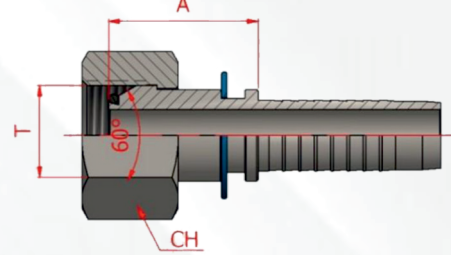

BSP 60° (DIŞA KONİK) DÜZ HORTUM BAŞLIKLARI

Stok Kodu	Hortum	Ölçü (T)	CH	A
HE/140-01	3/16"	1/8" - 28	14	17
HE/140-02	3/16"	1/4" - 19	19	17
HE/140-03	1/4"	1/8" - 28	14	17,5
HE/140-04	1/4"	1/4" - 19	19	17,5
HE/140-05	1/4"	3/8" - 19	22	20,5
HE/140-06	1/4"	1/2" - 14	27	22,5
HE-/140-07	5/16"	1/4" - 19	19	17,5
HE-/140-08	5/16"	3/8" - 19	22	20,5
HE/140-09	5/16"	1/2" - 14	27	20,5
HE/140-10	3/8"	1/4" - 19	19	17,8
HE-/140-11	3/8"	3/8" - 19	22	20,8
HE/140-12	3/8"	1/2" - 14	27	22,8
HE/140-14	1/2"	1/2" - 14	27	23,3
HE/140-15	1/2"	5/8" - 14	27	23,3
HE/140-16	1/2"	3/4" - 14	32	24,8
HE/140-17	5/8"	1/2" - 14	27	23,5
HE/140-18	5/8"	5/8" - 14	27	23,5
HE/140-19	5/8"	3/4" - 14	32	25
HE/140-21	3/4"	3/4" - 14	32	25
HE/140-22	3/4"	1" - 11	41	25,5
HE/140-23	1"	1" - 11	41	26,8
HE/140-24	1"	1" 1/4 - 11	50	30,3
HE/140-25	1" 1/4	1" 1/4 - 11	50	29
HE/140-26	1" 1/4	1" 1/2 - 11	55	34,5
HE/140-27	1" 1/2	1" 1/2 - 11	55	35,3
HE/140-28	1" 1/2	2" - 11	70	36,3
HE/140-29	2"	2" - 11	70	36,3
HE/140-30	2" 1/2	2" 1/2 - 11	82	65
HE/140-31	3"	3" - 11	100	54