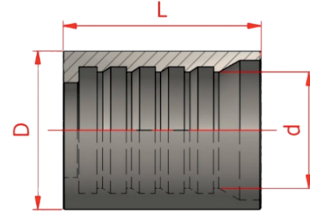

R9 SOKET

Stok Kodu	Hortum	L	D	d
HE/101-01	3/8" 4SP	33	25	19
HE/101-02	1/2" 4SP	37,5	30	22
HE/101-03	5/8" 4SP	47	34	25,5
HE/101-04	3/4" 4SP	51	38	29,5
HE/101-05	1" 4SP-SH	63	45	36,5
HE/101-06	1"1/4 4SH	70	55	44
HE/101-07	1"1/2 4SH	70	62	50,8
HE/101-08	2" 4SH	71	75	64,5