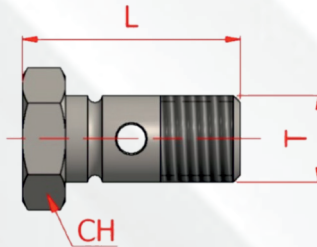

BSP CİVATALAR

Stok Kodu	Ölçü	CH	L
HE/313-01	1/8" -28	14	25
HE/313-02	1/4" - 19	19	30
HE/313-03	3/8" - 19	22	38
HE/313-04	1/2" - 14	27	46