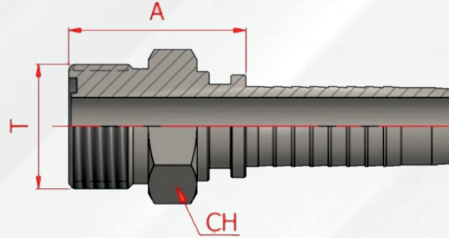

ORFS ERKEK HORTUM BAŞLIKLARI

Stok Kodu	Hortum	Ölçü (T)	CH	A
HE/173-01	1/4"	9/16" - 18	17	26,5
HE/173-02	1/4"	11/16" - 16	19	28
HE/173-03	5/16"	9/16" - 18	17	26,5
HE/173-04	5/16"	11/16" - 16	19	28,5
HE/173-17	3/8"	9/16" - 18	17	26,5
HE/173-05	3/8"	11/16" - 16	19	28,8
HE/173-06	3/8"	13/16" - 16	22	29,5
HE/173-08	1/2"	13/16" - 16	22	29,8
HE/173-09	1/2"	1" - 14	27	32,5
HE/173-10	5/8"	1" - 14	27	32,5
HE/173-11	5/8"	1" 3/16 - 12	32	35
HE/173-12	3/4"	1" 3/16 - 12	32	35,5
HE/173-13	3/4"	1" 7/16 - 12	36	40
HE/173-14	1"	1" 7/16 - 12	36	40,8
HE-/173-16	1" 1/4"	1" 11/16 - 12	46	41