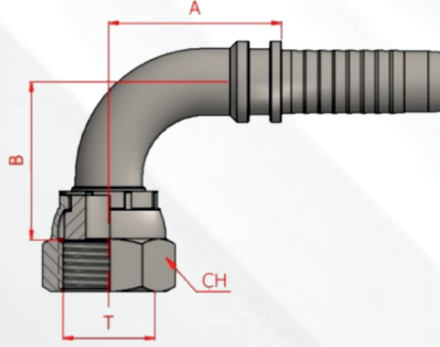

ORFS 90° HORTUM BAŞLIKLARI

Stok Kodu	Hortum	Ölçü (T)	CH	A	B
HE/172-01	1/4"	9/16" - 18	19	31,4	12
HE/172-03	5/16"	9/16" - 18	19	31,4	12
HE/172-05	3/8"	9/16" - 18	19	31,7	12
HE/172-02	1/4"	11/16" - 16	22	34,4	14
HE/172-04	5/16"	11/16" - 16	22	34,4	14
HE/172-06	3/8"	11/16" - 16	22	34,7	14
HE-/172-17	1/2"	11/16" - 16	22	35,2	14
HE/172-18	5/16"	13/16" - 16	24	38,7	14,2
HE/172-07	3/8"	13/16" - 16	24	39	14,2
HE/172-08	1/2"	13/16" - 16	24	39,5	14,2
HE/172-19	5/8"	13/16" - 16	24	39,7	14,2
HE/172-09	1/2"	1" - 14	30	40,5	15,2
HE/172-10	5/8"	1" - 14	30	40,7	15,2
HE/172-20	3/4"	1" - 14	30	40,7	15,2
HE/172-11	5/8"	1" 3/16 - 12	36	49,8	19,3
HE/172-12	3/4"	1" 3/16 - 12	36	49,8	19,3
HE/172-21	1"	1" 3/16 - 12	36	51	19,3
HE/172-13	3/4"	1" 7/16 - 12	41	51,4	20
HE/172-14	1"	1" 7/16 - 12	41	52,7	20
HE/172-22	1"1/4	1" 7/16 - 12	41	69,3	20
HE/172-15	1"	1" 11/16 - 12	50	69,3	26
HE/172-16	1"1/4	1" 11/16 - 12	50	69,3	26
HE/172-23	1"1/2	11/16" - 16	50	69,8	26
HE/172-24	1"1/4	2" - 12	60	85,3	30,5
HE/172-25	1"1/2	2" - 12	60	85,8	30,5