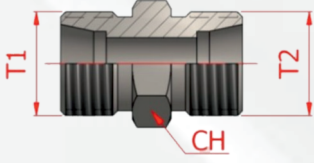

METRİK ARA NİPELLER					
L TİPİ	Stok Kodu	T1 - T2		CH	
	HE/395-01	M12x1,5	6L		12
HE/395-02	M14x1,5	8L		14	
HE/395-03	M16x1,5	10L		17	
HE/395-04	M18x1,5	12L		19	
HE/395-06	M22x1,5	15L		22	
HE/395-08	M26x1,5	18L		27	
HE/395-10	M30x2	22L		32	
HE/395-12	M36x2	28L		36	
HE/395-14	M45x2	35L		46	
HE/395-16	M52x2	42L		55	
S TİPİ	HE/395-17	M14x1,5	6S	14	
	HE/395-18	M16x1,5	8S	17	
	HE/395-19	M18x1,5	10S	19	
	HE/395-05	M20x1,5	12S	22	
	HE/395-07	M24x1,5	16S	24	
	HE/395-09	M30x2	20S	32	
	HE/395-11	M36x2	25S	36	
	HE/395-13	M42x2	30S	46	
	HE/395-15	M52x2	38S	55