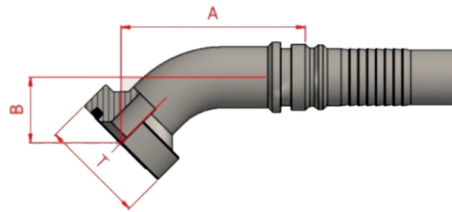

UZUN FLANŞLI (SAE 6000) 45° HORTUM BAŞLIKLARI

Stok Kodu	Hortum	FLANŞ (T)	A	B
HE/335-01	1" 1/4	54	74	31
HE/335-02	1" 1/4	63,5	93	40
HE/335-03	1" 1/2	63,5	93,5	40
HE/335-04	2"	79,4	105	45