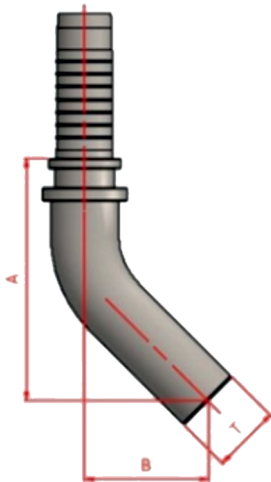

BORU UÇLU 45° HORTUM BAŞLIKLARI

Stok Kodu	Hortum	ÖLÇÜ (T)	A	B
HE/339-01	3/16"	6	39	22
HE/339-02	1/4"	6	40	22
HE/339-03	1/4"	8	44	23
HE/339-04	1/4"	10	45	24
HE/339-05	5/16"	8	44	24
HE/339-06	5/16"	10	45	25
HE/339-07	5/16"	12	48	25
HE/339-08	3/8"	8	47	24
HE/339-09	3/8"	10	46	25
HE/339-10	3/8"	12	49	28
HE/339-11	1/2"	12	53	29
HE/339-12	1/2"	16	57	29