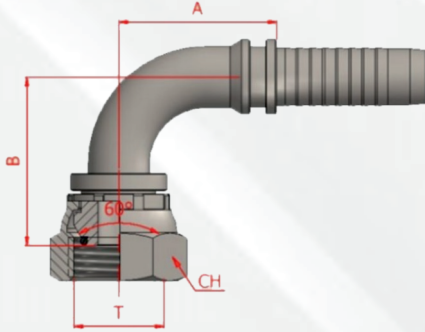

BSP 60° (DIŞA KONİK) 90° HORTUM BAŞLIKLARI

Stok Kodu	Hortum	Ölçü (T)	CH	A	B
HE/140-01	3/16"	1/8" - 28	14	29	34
HE/140-02	3/16"	1/4" - 19	19	29	34
HE/140-03	1/4"	1/8" - 28	14	29,5	34
HE/140-04	1/4"	1/4" - 19	19	29	34
HE/140-05	1/4"	3/8" - 19	22	34,5	43,5
HE/40-07	5/16"	1/4" - 19	19	29,5	34
HE/140-08	5/16"	3/8" - 19	22	34,5	43,5
HE/140-09	5/16"	1/2" - 14	27	37	46,5
HE/140-10	3/8"	1/4" - 19	19	34,8	40
HE/140-11	3/8"	3/8" - 19	22	34,8	43,5
HE/140-12	3/8"	1/2" - 14	27	36,8	47
HE/140-14	1/2"	1/2" - 14	27	38,3	47
HE/140-15	1/2"	5/8" - 14	27	41,3	50
HE/140-16	1/2"	3/4" - 14	32	47,3	59
HE/140-17	5/8"	1/2" - 14	27	42,5	50
HE/140-18	5/8"	5/8" - 14	27	42,5	50
HE/140-19	5/8"	3/4" - 14	32	42,5	50
HE/140-21	3/4"	3/4" - 14	32	47,3	59
HE/140-22	3/4"	1" - 11	41	48,5	59
HE/140-23	1"	1" - 11	41	48,5	59
HE/140-24	1"	1" 1/4 - 11	50	56	68
HE/140-25	1" 1/4	1" 1/4 - 11	50	57,3	68
HE/140-26	1" 1/4	1" 1/2 - 11	55	63,8	76,5
HE/40-27	1" 1/2	1" 1/2 - 11	55	63,8	76,5
HE/140-28	1" 1/2	2" - 11	70	79,8	97
HE/140-29	2"	2" - 11	70	79,8	97
HE/140-30	2" 1/2	2" 1/2 - 11	82	101,3	118
HE/140-31	3"	3" - 11	100	101,5	118