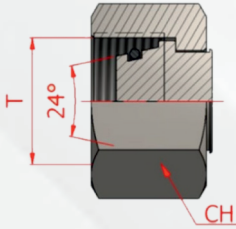

METRİK SOMUNLU TAPALAR			
	Stok Kodu	T	CH
L TIPI	HE/475-01	M12x1,5 6L	14
	HE/475-02	M14x1,5 8L	17
	HE/475-03	M16x1,5 10L	19
	HE/475-04	M18x1,5 12L	22
	HE/470-06	M22x1,5 15L	27
	HE/470-08	M26x1,5 18L	32
	HE/470-14	M30x2 22L	36
	HE/470-15	M36x2 28L	41
	HE/470-12	M45x2 35L	50
	HE/470-16	M52x2 42L	60
S TIPI	HE/475-05	M20x1,5 12S	24
	HE/475-07	M24x1,5 16S	30
	HE/475-09	M30x2 20S	36
	HE/475-10	M36x2 25S	46
	HE/475-11	M42x2 30S	50
	HE/475-13	M52x2 38S	60