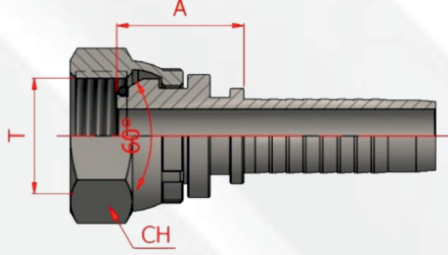

BSP 60° (DIŞA KONİK) DÜZ HORTUM BAŞLIKLARI

Stok Kodu	Hortum	Ölçü (T)	CH	A
HE/140-01	3/16"	1/8" - 28	14	17
HE/140-02	3/16"	1/4" - 19	19	17
HE/140-03	1/4"	1/8" - 28	14	17,5
HE/140-04	1/4"	1/4" - 19	19	17,5
HE/140-05	1/4"	3/8" - 19	22	20,5
HE/140-06	1/4"	1/2" - 14	27	22,5
HE-/140-07	5/16"	1/4" - 19	19	17,5
HE-/140-08	5/16"	3/8" - 19	22	20,5
HE/140-09	5/16"	1/2" - 14	27	20,5
HE/140-10	3/8"	1/4" - 19	19	17,8
HE-/140-11	3/8"	3/8" - 19	22	20,8
HE/140-12	3/8"	1/2" - 14	27	22,8
HE/140-14	1/2"	1/2" - 14	27	23,3
HE/140-15	1/2"	5/8" - 14	27	23,3
HE/140-16	1/2"	3/4" - 14	32	24,8
HE/140-17	5/8"	1/2" - 14	27	23,5
HE/140-18	5/8"	5/8" - 14	27	23,5
HE/140-19	5/8"	3/4" - 14	32	25
HE/140-21	3/4"	3/4" - 14	32	25
HE/140-22	3/4"	1" - 11	41	25,5
HE/140-23	1"	1" - 11	41	26,8
HE/140-24	1"	1" 1/4 - 11	50	30,3
HE/140-25	1" 1/4	1" 1/4 - 11	50	29
HE/140-26	1" 1/4	1" 1/2 - 11	55	34,5
HE/140-27	1" 1/2	1" 1/2 - 11	55	35,3
HE/140-28	1" 1/2	2" - 11	70	36,3
HE/140-29	2"	2" - 11	70	36,3
HE/140-30	2" 1/2	2" 1/2 - 11	82	65
HE/140-31	3"	3" - 11	100	54