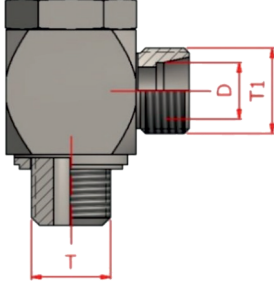

BSP METRİK AYARLI DÖNER DİRSEKLER

	Stok Kodu	Diş Ölçüsü	Diş Ölçüsü Boru Çapı	
L TİPİ	HE/1060-01	1/8"-28	M12x1,5 6L	
	HE/1060-02	1/4"-19	M12x1,5 6L	
	HE/1060-03	1/4"-19	M14x1,5 8L	
	HE/1060-04	1/4"-19	M16x1,5 10L	
	HE/1060-05	1/4"-19	M18x1,5 12L	
	HE/1060-15	3/8"-19	M12x1,5 6L	
	HE/1060-16	3/8"-19	M14x1,5 8L	
	HE/1060-06	3/8"-19	M16x1,5 10L	
	HE/1060-07	3/8"-19	M15x1,5 12L	
	HE/1060-17	1/2"-14	M16x1,5 10L	
	HE/1060-18	1/2"-14	M15x1,5 12L	
	HE/1060-10	1/2"-14	M22x1,5 15L	
	HE/1060-12	1/2"-14	M26x1,5 18L	
	HE/1060-19	3/4"-14	M26x1,5 18L	
	HE/1060-20	3/4"-14	M30x2 22L	
	HE/1060-23	1"-11	M36x2 28L	
	HE/1060-24	1"1/4-11	M45x2 35L	
	HE/1060-27	1"1/2-11	M52x2 42L	
	S TİPİ	HE/1060-28	1/4"-19	M14x1,5 6S
		HE/1060-29	1/4"-19	M16x1,5 8S
HE/1060-30		3/8"-19	M18x1,5 10S	
HE/1060-08		3/8"-19	M20x1,5 12S	
HE/1060-09		1/2"-14	M20x1,5 12S	
HE/1060-11		1/2"-14	M24x1,5 16S	
HE/1060-21		1/2"-14	M30x2 20S	
HE/1060-22		3/4"-14	M24x1,5 16S	
HE/1060-13		3/4"-14	M30x2 20S	
HE/1060-14		1"-11	M36x2 25S	
HE/1060-25		1"1/4-11	M42x2 30S	
HE/1060-26		1"1/2-11	M52x2 38S