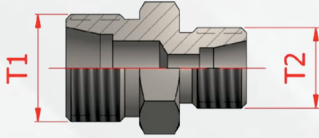

METRİK ORANTI NİPELLER				
L TİPİ	Stok Kodu	T1	T2	
	HE/396-01	M14x1,5	8L	M12x1,5 6L
HE/396-02	M16x1,5	10L	M12x1,5 6L	
HE/396-03	M16x1,5	10L	M14x1,5 8L	
HE/396-04	M18x1,5	12L	M12x1,5 6L	
HE/396-05	M18x1,5	12L	M14x1,5 8L	
HE/396-06	M18x1,5	12L	M16x1,5 10L	
HE/396-07	M22x1,5	15L	M16x1,5 10L	
HE/396-15	M22x1,5	15L	M18x1,5 12L	
HE/396-16	M26x1,5	18L	M16x1,5 10L	
HE/396-17	M26x1,5	18L	M18x1,5 12L	
HE/396-18	M26x1,5	18L	M22x1,5 15L	
HE/396-19	M30x2	22L	M14x1,5 8L	
HE/396-20	M30x2	22L	M22x1,5 15L	
S TİPİ	HE/396-08	M24x1,5	16S	M20x1,5 12S
	HE/396-09	M30x2	20S	M24x1,5 16S
	HE/396-10	M36x2	25S	M24x1,5 16S
	HE/396-11	M36x2	25S	M30x2 20S
	HE/396-12	M42x2	30S	M24x1,5 16S
	HE/396-13	M42x2	30S	M30x2 20S
	HE/396-14	M42x2	30S	M36x2 25S