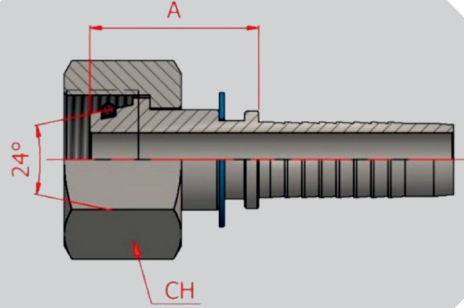

HİDRO ERİS

RAKOR & HORTUM FİYAT LİSTESİ

D M/F mm

D M/F mm

D M/F mm

| | | |
|---------------|---|------|
| 1/8"-28 BSP | F | 8,7 |
| 10x1MET | F | 9 |
| 1/8"-28 BSP | M | 9,6 |
| 7/16"-20 UNF | F | 9,8 |
| 10X1 MET | M | 9,9 |
| 12X1.5 MET | F | 10,5 |
| 7/16"-20 UNF | M | 11 |
| 1/2"-20 UNF | F | 11,4 |
| 1/4"-19 BSP | F | 11,5 |
| 12X1.5 MET | M | 11,9 |
| 14X1.5 MET | F | 12,5 |
| 1/2"-20 UNF | M | 12,6 |
| 9/16"-18 UNF | F | 12,9 |
| 1/4"-19 BSP | M | 13,1 |
| 14X1.5 MET | M | 13,9 |
| 9/16"-18 UNF | M | 14,2 |
| 16X1.5 MET | F | 14,5 |
| 3/8"-19 BSP | F | 15 |
| 11/16"-16 UNF | F | 15,8 |
| 16x1.5 MET | M | 15,9 |
| 18X1.5 MET | F | 16,5 |
| 3/8"-19 BSP | M | 16,6 |
| 11/16"-16 UNF | M | 17,3 |
| 3/4"-16 UNF | F | 17,4 |
| 18X1.5 MET | M | 17,9 |
| 20X1.5 MET | F | 18,5 |
| 1/2"-14 BSP | F | 18,7 |
| 3/4"-16 UNF | M | 18,9 |
| 13/16"-16 UNF | F | 19 |
| 20X1.5 MET | M | 19,9 |