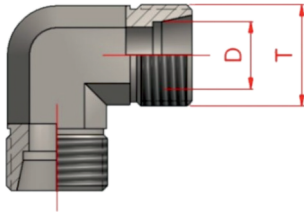

METRİK ERKEK DİRSEKLER			
L TİPİ	Stok Kodu	Diş Ölçüsü	
	HE/1080-01	M12x1,5	6L
HE/1080-02	M14x1,5	8L	
HE/1080-03	M16x1,5	10L	
HE/1080-04	M18x1,5	12L	
HE/1080-06	M22x1,5	15L	
HE/1080-08	M26x1,5	18L	
HE/1080-14	M30x2	22L	
HE/1080-15	M36x2	28L	
HE/1080-12	M45x2	35L	
HE/1080-16	M52x2	42L	
S TİPİ	HE/1080-17	M14x1,5	6S
	HE/1080-18	M16x1,5	8S
	HE/1080-19	M18x1,5	10S
	HE/1080-05	M20x1,5	12S
	HE/1080-07	M24x1,5	16S
	HE/1080-09	M30x2	20S
	HE/1080-10	M36x2	25S
HE/1080-11	M42x2	30S	
HE/1080-13	M52x2	38S	

METRİK ERKEK TE			
L TİPİ	Stok Kodu	Diş Ölçüsü	
	HE/1020-01	M12x1,5	6L
HE/1020-02	M14x1,5	8L	
HE/1020-03	M16x1,5	10L	
HE/1020-04	M18x1,5	12L	
HE/1020-06	M22x1,5	15L	
HE/1020-08	M26x1,5	18L	
HE/1020-14	M30x2	22L	
HE/1020-15	M36x2	28L	
HE/1020-12	M45x2	35L	
HE/1020-16	M52x2	42L	
S TİPİ	HE/1020-17	M14x1,5	6S
	HE/1020-18	M16x1,5	8S
	HE/1020-19	M18x1,5	10S
	HE/1020-05	M20x1,5	12S
	HE/1020-07	M24x1,5	16S
	HE/1020-09	M30x2	20S
	HE/1020-10	M36x2	25S
HE/1020-11	M42x2	30S	
HE/1020-13	M52x2	38S