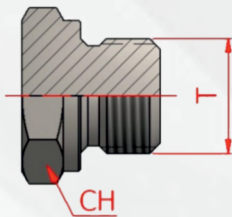

METRİK TAPALAR

Stok Kodu	T	CH
HE/470-01	M12x1,5	17
HE/470-02	M14x1,5	19
HE/470-03	M16x1,5	22
HE/470-04	M18x1,5	22
HE/470-05	M20x1,5	24
HE/470-06	M22x1,5	27
HE/470-07	M24x1,5	30
HE/470-08	M26x1,5	32
HE/470-09	M30x2	36