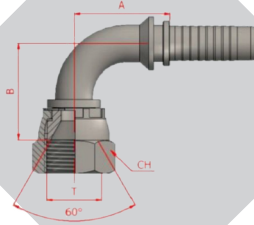

HİDRO ERİS

RAKOR & HORTUM FİYAT LİSTESİ

D M/F mm

D M/F mm

D M/F mm

| | | |
|---------------|---|------|
| 1/8"-28 BSP | F | 8,7 |
| 10x1MET | F | 9 |
| 1/8"-28 BSP | M | 9,6 |
| 7/16"-20 UNF | F | 9,8 |
| 10X1 MET | M | 9,9 |
| 12X1.5 MET | F | 10,5 |
| 7/16"-20 UNF | M | 11 |
| 1/2"-20 UNF | F | 11,4 |
| 1/4"-19 BSP | F | 11,5 |
| 12X1.5 MET | M | 11,9 |
| 14X1.5 MET | F | 12,5 |
| 1/2"-20 UNF | M | 12,6 |
| 9/16"-18 UNF | F | 12,9 |
| 1/4"-19 BSP | M | 13,1 |
| 14X1.5 MET | M | 13,9 |
| 9/16"-18 UNF | M | 14,2 |
| 16X1.5 MET | F | 14,5 |
| 3/8"-19 BSP | F | 15 |
| 11/16"-16 UNF | F | 15,8 |
| 16x1.5 MET | M | 15,9 |
| 18X1.5 MET | F | 16,5 |
| 3/8"-19 BSP | M | 16,6 |
| 11/16"-16 UNF | M | 17,3 |
| 3/4"-16 UNF | F | 17,4 |
| 18X1.5 MET | M | 17,9 |
| 20X1.5 MET | F | 18,5 |
| 1/2"-14 BSP | F | 18,7 |
| 3/4"-16 UNF | M | 18,9 |
| 13/16"-16 UNF | F | 19 |
| 20X1.5 MET | M | 19,9 |