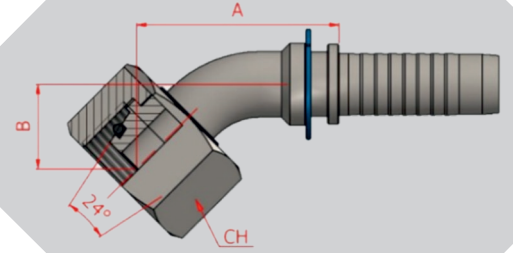

HİDRO ERİS

RAKOR & HORTUM FİYAT LİSTESİ

D M/F mm

D M/F mm

D M/F mm

| | | |
|---------------|---|------|
| 1/8"-28 BSP | F | 8,7 |
| 10x1MET | F | 9 |
| 1/8"-28 BSP | M | 9,6 |
| 7/16"-20 UNF | F | 9,8 |
| 10X1 MET | M | 9,9 |
| 12X1.5 MET | F | 10,5 |
| 7/16"-20 UNF | M | 11 |
| 1/2"-20 UNF | F | 11,4 |
| 1/4"-19 BSP | F | 11,5 |
| 12X1.5 MET | M | 11,9 |
| 14X1.5 MET | F | 12,5 |
| 1/2"-20 UNF | M | 12,6 |
| 9/16"-18 UNF | F | 12,9 |
| 1/4"-19 BSP | M | 13,1 |
| 14X1.5 MET | M | 13,9 |
| 9/16"-18 UNF | M | 14,2 |
| 16X1.5 MET | F | 14,5 |
| 3/8"-19 BSP | F | 15 |
| 11/16"-16 UNF | F | 15,8 |
| 16x1.5 MET | M | 15,9 |
| 18X1.5 MET | F | 16,5 |
| 3/8"-19 BSP | M | 16,6 |
| 11/16"-16 UNF | M | 17,3 |
| 3/4"-16 UNF | F | 17,4 |
| 18X1.5 MET | M | 17,9 |
| 20X1.5 MET | F | 18,5 |
| 1/2"-14 BSP | F | 18,7 |
| 3/4"-16 UNF | M | 18,9 |
| 13/16"-16 UNF | F | 19 |
| 20X1.5 MET | M | 19,9 |