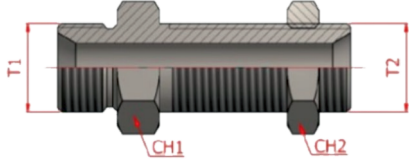

METRİK PERDE GEÇİŞ NİPELLERİ			
	Stok Kodu	Diş Ölçüsü Boru Çapı	
L TİPİ	HE/375-01	M12x1,5 6L	
	HE/375-02	M14x1,5 8L	
	HE/375-03	M16x1,5 10L	
	HE/375-04	M18x1,5 12L	
	HE/375-06	M22x1,5 15L	
	HE/375-08	M26x1,5 18L	
	HE/375-11	M30x2 22L	
	HE/375-16	M36x2 28L	
	HE/375-12	M45x2 35L	
	HE/375-13	M52x2 42L	
	S TİPİ	HE/375-17	M14x1,5 6S
		HE/375-18	M16x1,5 8S
		HE/375-19	M18x1,5 10S
HE/375-05		M20x1,5 12S	
HE/375-07		M24x1,5 16S	
HE/375-09		M30x2 20S	
HE/375-10		M36x2 25S	
HE/375-14		M42x2 30S	
HE/375-15		M52x2 38S