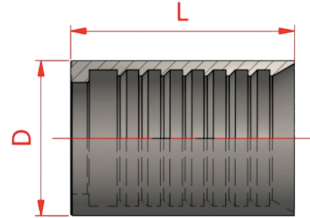

TERMOPLASTİK HORTUM SOKETİ (R7-R8)

Stok Kodu	Hortum
HE/104-01	3/16" TERMOPLASTİK HORTUM SOKETİ (R7-R8)
HE/104-02	1/4" TERMOPLASTİK HORTUM SOKETİ (R7-R8)
HE/104-03	5/16" TERMOPLASTİK HORTUM SOKETİ (R7-R8)
HE/104-04	3/8" TERMOPLASTİK HORTUM SOKETİ (R7-R8)
HE/104-05	1/2" TERMOPLASTİK HORTUM SOKETİ (R7-R8)
HE/104-06	5/8" TERMOPLASTİK HORTUM SOKETİ (R7-R8)
HE/104-07	3/4" TERMOPLASTİK HORTUM SOKETİ (R7-R8)
HE/104-08	1" TERMOPLASTİK HORTUM SOKETİ (R7-R8)