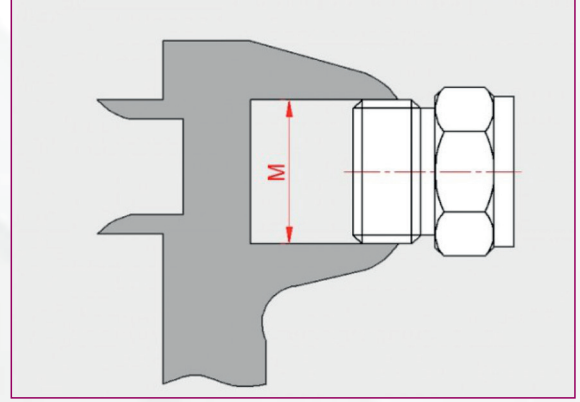

HİDRO ERİS

RAKOR & HORTUM FİYAT LİSTESİ

D M/F mm

D M/F mm

D M/F mm

| | | |
|---------------|---|------|
| 1/8"-28 BSP | F | 8,7 |
| 10x1MET | F | 9 |
| 1/8"-28 BSP | M | 9,6 |
| 7/16"-20 UNF | F | 9,8 |
| 10X1 MET | M | 9,9 |
| 12X1.5 MET | F | 10,5 |
| 7/16"-20 UNF | M | 11 |
| 1/2"-20 UNF | F | 11,4 |
| 1/4"-19 BSP | F | 11,5 |
| 12X1.5 MET | M | 11,9 |
| 14X1.5 MET | F | 12,5 |
| 1/2"-20 UNF | M | 12,6 |
| 9/16"-18 UNF | F | 12,9 |
| 1/4"-19 BSP | M | 13,1 |
| 14X1.5 MET | M | 13,9 |
| 9/16"-18 UNF | M | 14,2 |
| 16X1.5 MET | F | 14,5 |
| 3/8"-19 BSP | F | 15 |
| 11/16"-16 UNF | F | 15,8 |
| 16x1.5 MET | M | 15,9 |
| 18X1.5 MET | F | 16,5 |
| 3/8"-19 BSP | M | 16,6 |
| 11/16"-16 UNF | M | 17,3 |
| 3/4"-16 UNF | F | 17,4 |
| 18X1.5 MET | M | 17,9 |
| 20X1.5 MET | F | 18,5 |
| 1/2"-14 BSP | F | 18,7 |
| 3/4"-16 UNF | M | 18,9 |
| 13/16"-16 UNF | F | 19 |
| 20X1.5 MET | M | 19,9 |