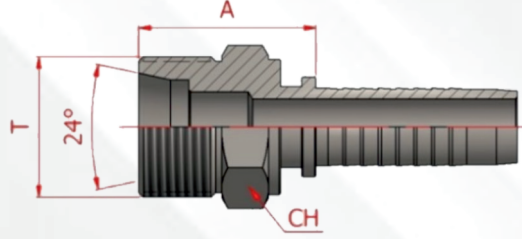

METRİK (24°) ERKEK HORTUM BAŞLIKLARI

Stok Kodu	Hortum	Anma Ölçüsü	CH	A
HE/113-01	3/16"	M12X1,5 6L	12	23
HE/113-03	1/4"	M12X1,5 6L	12	24,5
HE/113-04	1/4"	M14X1,5 8L	14	25,5
HE/113-05	1/4"	M16X1,5 10L	17	26
HE/113-06	1/4"	M18X1,5 12L	19	26,5
HE/113-07	5/16"	M14X1,5 8L	14	25
HE/113-08	5/16"	M16X1,5 10L	17	26
HE/113-09	5/16"	M18X1,5 12L	19	26,5
HE/113-10	5/16"	M20X1,5 12S	22	27
HE/113-11	3/8"	M16X1,5 10L	17	24,5
HE/113-12	3/8"	M18X1,5 12L	19	25,5
HE/113-13	3/8"	M20X1,5 12S	22	27
HE/113-14	3/8"	M22X1,5 15L	22	29,5
HE/113-16	1/2"	M18X1,5 12L	19	25,5
HE/113-18	1/2"	M22X1,5 12L	22	28
HE/113-19	1/2"	M24X1,5 16S	24	31
HE/113-22	5/8"	M24X1,5 16S	24	30
HE/113-23	5/8"	M26X1,5 18L	27	28
HE/113-24	5/8"	M30X2 20S	32	32,5
HE/113-26	3/4"	M30X2 22L	32	32,5
HE/113-25	3/4"	M30X2 20S	32	24
HE/113-27	3/4"	M36X2 25S	36	36,5
HE/113-29	1"	M36X2 28L	36	36,5
HE/113-28	1"	M36X2 25S	36	37,5
HE/113-30	1"	M42X2 30S	46	3,5
HE/113-31	1"	M45X2 35L	46	39,5
HE/113-33	1" 1/4	M45X2 35L	46	40
HE/113-34	1" 1/4	M52X2 38S	55	45,5
HE/113-36	1" 1/2	M52X2 42L	55	44
HE/113-35	1" 1/2	M52X2 38S	55	45,5