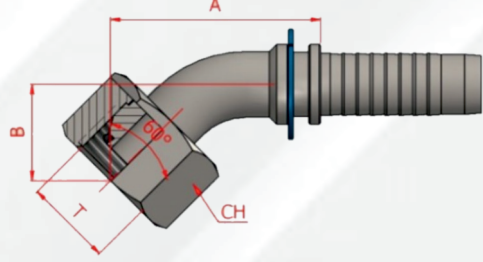

BSP 60° (DIŞA KONİK) 45° HORTUM BAŞLIKLARI

Stok Kodu	Hortum	Ölçü (T)	CH	A	B
HE/141-01	3/16"	1/8" - 28	14	40	20
HE/140-02	3/16"	1/4" - 19	19	40	20
HE/140-03	1/4"	1/8" - 28	14	40,5	20
HE/140-04	1/4"	1/4" - 19	19	40,5	20
HE/140-05	1/4"	3/8" - 19	22	47,5	23
HE/140-06	1/4"	1/2" - 14	27	50	25,5
HE/140-07	5/16"	1/4" - 19	19	40,5	20
HE/140-08	5/16"	3/8" - 19	22	47,5	23
HE/140-09	5/16"	1/2" - 14	27	51	25
HE/140-10	3/8"	1/4" - 19	19	40,7	20
HE/140-11	3/8"	3/8" - 19	22	47,8	23
HE/140-12	3/8"	1/2" - 14	27	50,2	25,5
HE/140-14	1/2"	1/2" - 14	27	50,7	25,5
HE/140-15	1/2"	5/8" - 14	27	56,7	27,4
HE/140-16	1/2"	3/4" - 14	32	62	30,5
HE/140-17	5/8"	1/2" - 14	27	51	25,5
HE/140-18	5/8"	5/8" - 14	27	57	27,4
HE/140-19	5/8"	3/4" - 14	32	62	30,5
HE/140-21	3/4"	3/4" - 14	32	62	30,5
HE/140-22	3/4"	1" - 11	41	72,4	34
HE/140-23	1"	1" - 11	41	73,7	34
HE/140-24	1"	1" 1/4 - 11	50	83,8	40
HE/140-25	1" 1/4	1" 1/4 - 11	50	83,8	40
HE/140-26	1" 1/4	1" 1/2 - 11	55	103,3	48,5
HE/140-27	1" 1/2	1" 1/2 - 11	55	103,8	48,5
HE/140-28	1" 1/2	2" - 11	70	118	55,6
HE/140-29	2"	2" - 11	70	118	55,6
HE/140-30	2" 1/2	2" 1/2 - 11	82		
HE/140-31	3"	3" - 11	100