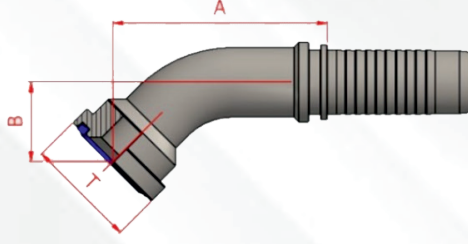

FLANŞLI (SAE 3000) 45° HORTUM BAŞLIKLARI

Stok Kodu	Hortum	FLANŞ (T)	A	B
HE/331-01	1/2"	30,2	40,5	16
HE/331-02	1/2"	38,1	51	20
HE/331-07	5/8"	38,1	52	20
HE/331-10	3/4"	38,1	63,2	24,2
HE/331-11	3/4"	44,5	63,2	27
HE/331-12	1"	38,1	63,5	24
HE/331-13	1"	44,5	79,6	29
HE/331-14	1"	50,8	79,6	31
HE/331-15	1" 1/4	44,5	80	30
HE/331-16	1" 1/4	50,8	84	32,6
HE/331-17	1" 1/4	60,3	86,5	31,5
HE/331-19	1" 1/2	60,3	87	31,5
HE/331-20	1" 1/2	71,4	101,5	39
HE/331-21	2"	71,4	101,5	39
HE/331-22	1"	60,3	84,5	31,5
HE/331-23	2" 1/2	84,12	101,5	39
HE/331-24	3"	101,6		
HE/331-25	3" 1/2	114,3		
HE/331-26	4"	127