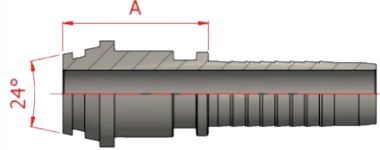

METRİK PRESİLİ DÜZ İÇLER

Stok Kodu	Hortum	A
HE/316-01	3/16"	17
HE/316-02	1/4"	20,5
HE/316-03	5/16"	20,5
HE/316-04	3/8"	22,8
HE/316-05	1/2"	23,3
HE/316-06	5/8"	33,5
HE/316-07	3/4"	36,2
HE/316-08	1"	40,5
HE/316-09	1" 1/4	44,5
HE/316-10	1" 1/2	49