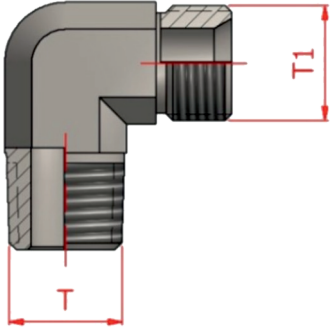

NPT METRİK ERKEK DİRSEKLER		
Stok Kodu	T	T1
HE/1000-01	1/8"-28 NPT	M12x1,5 6L
HE/1000-02	1/8"-28 NPT	M14x1,5 8L
HE/1000-03	1/4"-19 NPT	M12x1,5 6L
HE/1000-04	1/4"-19 NPT	M14x1,5 8L
HE/1000-05	1/4"-19 NPT	M16x1,5 10L
HE/1000-06	1/4"-19 NPT	M18x1,5 12L
HE/1000-07	3/8"-19 NPT	M16x1,5 10L
HE/1000-08	3/8"-19 NPT	M18x1,5 12L
HE/1000-10	1/2"-14 NPT	M16x1,5 10L
HE/1000-11	1/2"-14 NPT	M18x1,5 12L
HE/1000-13	1/2"-14 NPT	M22x1,5 15L
HE/1000-15	1/2"-14 NPT	M26x1,5 18L
HE/1000-25	3/4"-14 NPT	M30x2 22L
HE/1000-28	1"-11 NPT	M36x2 28L
HE/1000-23	1"1/4-11 NPT	M45x2 35L
HE/1000-29	1"1/2-11 NPT	M52x2 42L
L TIPI		
HE/1000-30	1/4"-19 NPT	M14x1,5 6S
HE/1000-31	1/4"-19 NPT	M16x1,5 8S
HE/1000-32	1/4"-19 NPT	M18x1,5 10S
HE/1000-33	1/4"-19 NPT	M16x1,5 8S
HE/1000-34	3/8"-19 NPT	M18x1,5 10S
HE/1000-09	3/8"-19 NPT	M20x1,5 12S
HE/1000-26	3/8"-19 NPT	M24x1,5 16S
HE/1000-12	1/2"-14 NPT	M20x1,5 12S
HE/1000-14	1/2"-14 NPT	M24x1,5 16S
HE/1000-16	1/2"-14 NPT	M30x2 20S
HE/1000-27	3/4"-14 NPT	M24x1,5 16S
HE/1000-17	3/4"-14 NPT	M30x2 20S
HE/1000-18	3/4"-14 NPT	M36x2 25S
HE/1000-19	1"-11 NPT	M30x2 20S
HE/1000-20	1"-11 NPT	M36x2 25S
HE/1000-21	1"-11 NPT	M42x2 30S
HE/1000-22	1"1/4-11 NPT	M42x2 30S
HE/1000-24	1"1/2-11 NPT	M52x2 38S
S TIPI