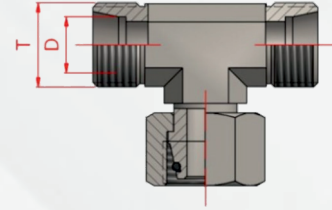

METRİK YAN BACAK TE			
L TİPİ	Stok Kodu	Diş Ölçüsü	
		HE/1030-01	M12x1,5 6L
	HE/1030-02	M14x1,5 8L	
	HE/1030-03	M16x1,5 10L	
	HE/1030-04	M18x1,5 12L	
	HE/1030-06	M22x1,5 15L	
	HE/1030-08	M26x1,5 18L	
	HE/1030-14	M30x2 22L	
	HE/1030-15	M36x2 28L	
	HE/1030-12	M45x2 35L	
	HE/1030-16	M52x2 42L	
S TİPİ	HE/1080-05	M20x1,5 12S	
	HE/1080-07	M24x1,5 16S	
	HE/1080-09	M30x2 20S	
	HE/1080-10	M36x2 25S	
	HE/1080-11	M42x2 30S	
	HE/1080-13	M52x2 38S	

METRİK ORTA BACAK TE			
L TİPİ	Stok Kodu	Diş Ölçüsü	
		HE/1040-01	M12x1,5 6L
	HE/1030-02	M14x1,5 8L	
	HE/1030-03	M16x1,5 10L	
	HE/1030-04	M18x1,5 12L	
	HE/1030-06	M22x1,5 15L	
	HE/1030-08	M26x1,5 18L	
	HE/1030-14	M30x2 22L	
	HE/1030-15	M36x2 28L	
	HE/1030-12	M45x2 35L	
	HE/1030-16	M52x2 42L	
S TİPİ	HE/1030-05	M20x1,5 12S	
	HE/1030-07	M24x1,5 16S	
	HE/1030-09	M30x2 20S	
	HE/1030-10	M36x2 25S	
	HE/1030-11	M42x2 30S	
	HE/1030-13	M52x2 38S