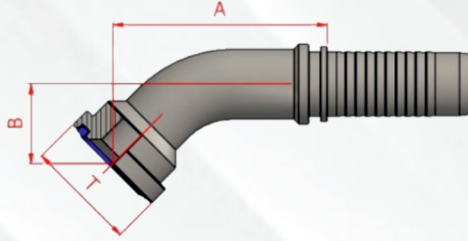

FLANŞLI (SAE 6000) 45° HORTUM BAŞLIKLARI

Stok Kodu	Hortum	FLANŞ (T)	A	B
HE/341-01	1/2"	31,7	43	18
HE/341-22	1/2"	41,3	54	23
HE/341-23	5/8"	31,7	44	19
HE/341-02	5/8"	41,3	54,5	23
HE/341-04	3/4"	41,3	54,5	23
HE/341-06	3/4"	47,6	66	27,5
HE/341-08	1"	41,3	65,8	26
HE/341-10	1"	47,6	67,3	27,5
HE/341-12	1"	54	76	32,3
HE/341-14	1" 1/4	47,6	68	28
HE/341-15	1" 1/4	54	76	32,3
HE/341-17	1" 1/4	63,5	96,3	41,3
HE/341-19	1" 1/2	63,5	96,8	41,5
HE/341-21	2"	79,4	109	46,5