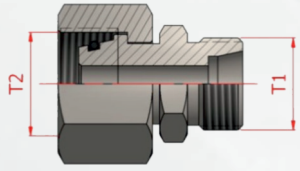

METRİK KOR RAKORLAR			
Stok Kodu	T1	T2	
HE/392-01	M18x1,5 12L	M14x1,5 8L	
HE/392-02	M18x1,5 12L	M16x1,5 10L	
HE/392-03	M22x1,5 15L	M18x1,5 12L	
HE/392-04	M26x1,5 18L	M18x1,5 12L	
HE/392-05	M30x2 22L	M22x1,5 15L	
HE/392-06	M30x2 22L	M26x1,5 18L	
HE/392-07	M36x2 28L	M18x1,5 12L	
HE/392-08	M36x2 28L	M26x1,5 18L	
HE/392-09	M45x2 35L	M30x2 22L	
HE/392-10	M45x2 35L	M36x2 28L	
HE/392-11	M52x2 42L	M36x2 28L	
HE/392-12	M52x2 42L	M45x2 35L	
S TIPI	HE/392-13	M24x1,5 16S	M20x1,5 12S
	HE/392-14	M30x2 20S	M20x1,5 12S
	HE/392-15	M30x2 20S	M24x1,5 16S
	HE/392-16	M36x2 25S	M20x1,5 12S
	HE/392-17	M36x2 25S	M24x1,5 16S
	HE/392-18	M36x2 25S	M30x2 20S
	HE/392-19	M42x2 30S	M24x1,5 16S
	HE/392-20	M42x2 30S	M30x2 20S
	HE/392-21	M42x2 30S	M36x2 25S
	HE/392-22	M52x2 38S	M30x2 20S
	HE/392-23	M52x2 38S	M36x2 25S
	HE/392-24	M52x2 38S	M42x2 30S