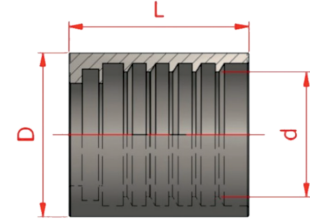

R1 - R2 SOYMASIZ SOKET

Stok Kodu	Hortum	L	D	d
HE/102-01	1/4"	27	22	14
HE/102-02	1/4"	26,5	22	15,4
HE/102-03	5/16"	27	25	17,1
HE/102-04	3/8"	28	26	19,5
HE/102-05	1/2"	33	30	22,8
HE/102-06	5/8"	36,5	34	26,1
HE/102-07	3/4"	39	38	30,2
HE/102-07	1"	45	50	38,6

Stok Kodu

Hortum

HE/102-01	1/4" R1 - R2 SOYMASIZ SOKET
HE/102-02	1/4" R1 - R2 SOYMASIZ SOKET
HE/102-03	5/16" R1 - R2 SOYMASIZ SOKET
HE/102-04	3/8" R1 - R2 SOYMASIZ SOKET
HE/102-05	1/2" R1 - R2 SOYMASIZ SOKET
HE/102-06	5/8" R1 - R2 SOYMASIZ SOKET
HE/102-07	3/4" R1 - R2 SOYMASIZ SOKET
HE/102-08	1" R1 - R2 SOYMASIZ SOKET

TERMOPLASTİK HORTUM SOKETİ (R7-R8)

Stok Kodu	Hortum	L	D
HE/104-01	3/16"	23	14,5
HE/104-02	1/4"	30	17
HE/104-03	5/16"	30	20
HE/104-04	3/8"	32	22
HE/104-05	1/2"	34	25
HE/104-06	5/8"	36	28,5
HE/104-07	3/4"	45	32
HE/104-08	1"	53	38