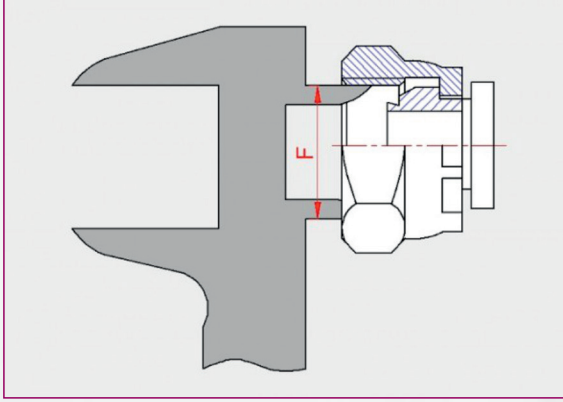

HİDRO ERİS

RAKOR & HORTUM FİYAT LİSTESİ

D M/F mm

D M/F mm

D M/F mm

| | | |
|---------------|---|------|
| 1/8"-28 BSP | F | 8,7 |
| 10x1MET | F | 9 |
| 1/8"-28 BSP | M | 9,6 |
| 7/16"-20 UNF | F | 9,8 |
| 10X1 MET | M | 9,9 |
| 12X1.5 MET | F | 10,5 |
| 7/16"-20 UNF | M | 11 |
| 1/2"-20 UNF | F | 11,4 |
| 1/4"-19 BSP | F | 11,5 |
| 12X1.5 MET | M | 11,9 |
| 14X1.5 MET | F | 12,5 |
| 1/2"-20 UNF | M | 12,6 |
| 9/16"-18 UNF | F | 12,9 |
| 1/4"-19 BSP | M | 13,1 |
| 14X1.5 MET | M | 13,9 |
| 9/16"-18 UNF | M | 14,2 |
| 16X1.5 MET | F | 14,5 |
| 3/8"-19 BSP | F | 15 |
| 11/16"-16 UNF | F | 15,8 |
| 16x1.5 MET | M | 15,9 |
| 18X1.5 MET | F | 16,5 |
| 3/8"-19 BSP | M | 16,6 |
| 11/16"-16 UNF | M | 17,3 |
| 3/4"-16 UNF | F | 17,4 |
| 18X1.5 MET | M | 17,9 |
| 20X1.5 MET | F | 18,5 |
| 1/2"-14 BSP | F | 18,7 |
| 3/4"-16 UNF | M | 18,9 |
| 13/16"-16 UNF | F | 19 |
| 20X1.5 MET | M | 19,9 |