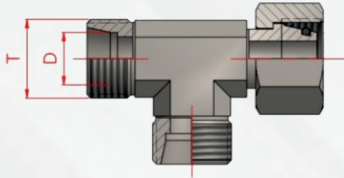

METRİK YAN BACAK TE			
L TİPİ	Stok Kodu	Diş Ölçüsü	
		HE/1030-01	M12x1,5 6L
	HE/1030-02	M14x1,5 8L	
	HE/1030-03	M16x1,5 10L	
	HE/1030-04	M18x1,5 12L	
	HE/1030-06	M22x1,5 15L	
	HE/1030-08	M26x1,5 18L	
	HE/1030-14	M30x2 22L	
	HE/1030-15	M36x2 28L	
	HE/1030-12	M45x2 35L	
	HE/1030-16	M52x2 42L	
S TİPİ	HE/1080-05	M20x1,5 12S	
	HE/1080-07	M24x1,5 16S	
	HE/1080-09	M30x2 20S	
	HE/1080-10	M36x2 25S	
	HE/1080-11	M42x2 30S	
	HE/1080-13	M52x2 38S	

METRİK ORTA BACAK TE			
L TİPİ	Stok Kodu	Diş Ölçüsü	
		HE/1040-01	M12x1,5 6L
	HE/1030-02	M14x1,5 8L	
	HE/1030-03	M16x1,5 10L	
	HE/1030-04	M18x1,5 12L	
	HE/1030-06	M22x1,5 15L	
	HE/1030-08	M26x1,5 18L	
	HE/1030-14	M30x2 22L	
	HE/1030-15	M36x2 28L	
	HE/1030-12	M45x2 35L	
	HE/1030-16	M52x2 42L	
S TİPİ	HE/1030-05	M20x1,5 12S	
	HE/1030-07	M24x1,5 16S	
	HE/1030-09	M30x2 20S	
	HE/1030-10	M36x2 25S	
	HE/1030-11	M42x2 30S	
	HE/1030-13	M52x2 38S