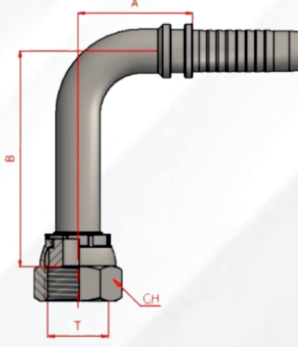

ORFS UZUN 90° HORTUM BAŞLIKLARI

Stok Kodu	Hortum	Ölçü (T)	CH	A	B
HE/138-01	3/8"	11/16" - 16	22	30	65
HE/138-02	1/2"	13/16" - 16	24	36	70
HE/138-03	1/2"	1" - 14	30	36	80
HE/138-04	5/8"	1" - 14	30	36	80
HE/138-05	3/4"	1" 3/16 - 12	36	55	95
HE/138-06	1"	1" 7/16 - 12	41	80	126