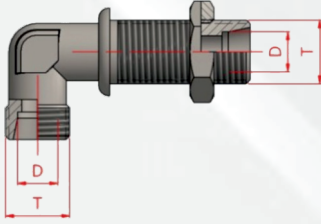

METRİK PERDE GEÇİŞ DİRSEKLERİ			
L TİPİ	Stok Kodu	Diş Ölçüsü Boru Çapı	
		HE/1070-01	M12x1,5 6L
	HE/1070-02	M14x1,5 8L	
	HE/1070-03	M16x1,5 10L	
	HE/1070-04	M18x1,5 12L	
	HE/1070-06	M22x1,5 15L	
	HE/1070-08	M26x1,5 18L	
	HE/1070-11	M30x2 22L	
	HE/1070-12	M36x2 28L	
S TİPİ	HE/1070-13	M14x1,5 6S	
	HE/1070-14	M16x1,5 8S	
	HE/1070-15	M18x1,5 10S	
	HE/1070-05	M20x1,5 12S	
	HE/1070-07	M24x1,5 16S	
	HE/1070-09	M30x2 20S	
	HE/1070-10	M36x2 25S