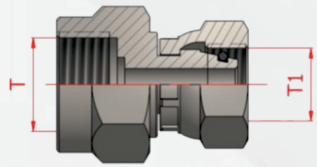

MANOMETRE TERS RAKORLAR				
L TIPI	Stok Kodu	T	T1	
	HE/393-01	R1/4"-19	M12x1,5	6L
HE/393-02	R1/4"-19	M14x1,5	8L	
HE/393-03	R1/4"-19	M16x1,5	10L	
HE/393-04	R1/4"-19	M18x1,5	12L	
HE/393-05	R1/2"-14	M12x1,5	6L	
HE/393-06	R1/2"-14	M14x1,5	8L	
HE/393-07	R1/2"-14	M16x1,5	10L	
HE/393-08	R1/2"-14	M18x1,5	12L	
S TIPI	HE/393-09	R1/4"-19	M14x1,5	6S
	HE/393-10	R1/4"-19	M16x1,5	8S
	HE/393-11	R1/4"-19	M18x1,5	10S
	HE/393-12	R1/4"-19	M20x1,5	12S
	HE/393-13	R1/2"-14	M16x1,5	6S
	HE/393-14	R1/2"-14	M18x1,5	8S
	HE/393-15	R1/2"-14	M18x1,5	10S