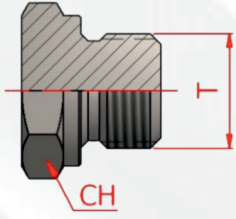

BSP TAPALAR

Stok Kodu	T	CH
HE/460-01	1/8" - 28	14
HE/460-02	1/4" - 19	19
HE/460-03	3/8" - 19	22
HE/460-04	1/2" - 14	27
HE/460-06	3/4" - 14	32
HE/460-07	1" - 11	41
HE/460-08	1" 1/4 - 11	50
HE/460-09	1" 1/2 - 11	55

BSP ERKEK HAŞALI TAPALAR

Stok Kodu	T	CH
HE/460-02	1/4" - 19	14
HE/460-03	3/8" - 19	17
HE/460-04	1/2" - 14	22
HE/460-05	3/4" - 14	27
HE/460-06	1" - 11	36
HE/460-07	1" 1/4 - 11	46
HE/460-08	1" 1/2 - 11	50

BSP DIŞİ TAPALAR

Stok Kodu	T	CH
HE/465-02	1/4" - 19	19
HE/465-03	3/8" - 19	22
HE/465-04	1/2" - 14	27
HE/460-06	3/4" - 14	32
HE/460-07	1" - 11	41
HE/460-08	1" 1/4 - 11	50
HE/460-09	1" 1/2 - 11	55

METRİK ALYAN BAŞLI TAPALAR

Stok Kodu	T
HE/485-01	M12x1,5
HE/485-02	M14x1,5
HE/485-03	M16x1,5
HE/485-04	M18x1,5
HE/485-05	M20x1,5
HE/485-06	M22x1,5
HE/485-07	M26x1,5
HE/485-08	M10x1

BSP ALYAN BAŞLI TAPALAR (Oringli)

Stok Kodu	T
HE/480-01	1/8" - 28
HE/480-02	1/4" - 19
HE/480-03	3/8" - 19
HE/480-04	1/2" - 14
HE/480-05	3/4" - 14
HE/480-06	1" - 11
HE/480-07	1" 1/4 - 11
HE/480-08	1" 1/4 - 11
HE/480-09	2" - 11