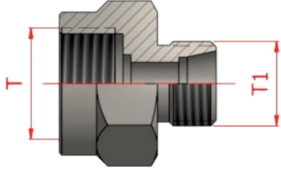

MANOMETRE ERKEK RAKORLAR				
L TİPİ	Stok Kodu	T	T1	
	HE/394-01	R1/4"-19	M12x1,5	6L
HE/394-02	R1/4"-19	M14x1,5	8L	
HE/394-03	R1/4"-19	M16x1,5	10L	
HE/394-04	R1/4"-19	M18x1,5	12L	
HE/394-05	R1/2"-14	M12x1,5	6L	
HE/394-06	R1/2"-14	M14x1,5	8L	
HE/394-07	R1/2"-14	M16x1,5	10L	
HE/394-08	R1/2"-14	M18x1,5	12L	
S TİPİ	HE/394-09	R1/4"-19	M14x1,5	6S
	HE/394-10	R1/4"-19	M16x1,5	8S
	HE/394-11	R1/4"-19	M18x1,5	10S
	HE/394-12	R1/4"-19	M12x1,5	12S
	HE/394-13	R1/2"-14	M14x1,5	6S
	HE/394-14	R1/2"-14	M16x1,5	8S
	HE/394-15	R1/2"-14	M18x1,5	10S