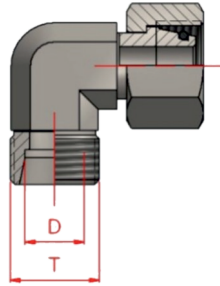

METRİK TERS DİRSEKLER			
	Stok Kodu	Diş Ölçüsü Boru Çapı	Somun Ölçüsü Boru Çapı
L TİPİ	HE/1050-01	M12x1,5 6L	M12x1,5 6L
	HE-/1050-02	M14x1,5 8L	M14x1,5 8L
	HE/1050-03	M16x1,5 10L	M16x1,5 10L
	HE/1050-04	M18x1,5 12L	M18x1,5 12L
	HE/1050-06	M22x1,5 15L	M22x1,5 15L
	HE/1050-08	M26x1,5 18L	M26x1,5 18L
	HE/1050-14	M30x2 22L	M30x2 22L
	HE/1050-15	M36x2 28L	M36x2 28L
	HE/1050-12	M45x2 35L	M45x2 35L
	HE/1050-16	M52x2 42L	M52x2 42L
S TİPİ	HE/1050-17	M14x1,5 6S	M14x1,5 6S
	HE/1050-18	M16x1,5 8S	M16x1,5 8S
	HE/1050-19	M18x1,5 10S	M18x1,5 10S
	HE/1050-05	M20x1,5 12S	M20x1,5 12S
	HE/1050-07	M24x1,5 16S	M24x1,5 16S
	HE/1050-09	M30x2 20S	M30x2 20S
	HE/1050-10	M36x2 25S	M36x2 25S
	HE/1050-11	M42x2 30S	M42x2 30S
	HE/1050-13	M52x2 38S	M52x2 38S