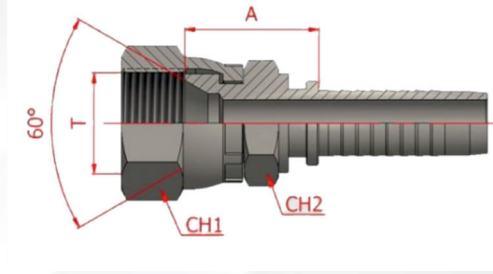

KOMATSU DÜZ HORTUM BAŞLIKLARI (Metrik içe Havşa)

Stok Kodu	Hortum	Ölçü (T)	CH 1	CH 2	A
HE/133-01	1/4"	M14X1,5	19	14	14,5
HE/133-04	5/16"	M14X1,5	19	14	15,5
HE/133-05	5/16"	M16X1,5	22	17	17
HE/133-06	5/16"	M18X1,5	22	19	17
HE/133-07	3/8"	M16X1,5	22	17	17,3
HE/133-08	3/8"	M18X1,5	22	19	17,3
HE/133-11	1/2"	M22X1,5	27	22	18,3
HE/133-12	1/2"	M24X1,5	30	24	18,3
HE/133-14	5/8"	M24X1,5	30	24	18,5
HE/133-16	3/4"	M30X1,5	36	30	19,5
HE/133-17	1"	M33X1,5	41	36	26,3
HE/133-18	1" 1/4	M36X1,5	46	41	22,3
HE/133-19	1" 1/4	M42X1,5	50	46	25,8