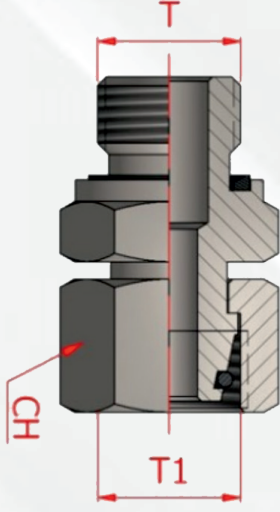

BSP METRİK TERS RAKORLAR

Stok Kodu	T	T1	CH
HE/420-01	1/8"-28	M12x1,5 6L	14
HE/420-02	1/4"-19	M12x1,5 6L	19
HE/420-03	1/4"-19	M14x1,5 8L	19
HE/420-04	1/4"-19	M16x1,5 10L	19
HE/420-05	1/4"-19	M18x1,5 12L	19
HE/420-07	3/8"-19	M14x1,5 8L	22
HE/420-08	3/8"-19	M16x1,5 10L	22
HE/420-09	3/8"-19	M18x1,5 12L	22
HE/420-11	1/2"-14	M16x1,5 10L	27
HE/420-12	1/2"-14	M18x1,5 12L	27
HE/420-14	1/2"-14	M22x1,5 15L	27
HE/420-16	1/2"-14	M26x1,5 18L	27
HE/420-24	1/2"-14	M30x2 22L	32
HE/420-25	3/4"-14	M26x1,5 18L	32
HE/420-26	3/4"-14	M30x2 22L	32
HE/420-27	3/4"-14	M36x2 28L	36
HE/420-28	1"-11	M30x2 22L	41
HE/420-29	1"-11	M36x2 28L	41
HE/420-23	1"-11	M45x2 35L	46
HE/420-31	1"1/4-11	M36x2 28L	50
HE/420-33	1"1/4-11	M45x2 35L	50
HE/420-35	1"1/4-11	M52x2 42L	55
HE/420-37	1"1/2-11	M52x2 42L	55
HE/420-40	1/4"-19	M14x1,5 6S	19
HE/420-41	1/4"-19	M16x1,5 8S	19
HE/420-42	1/4"-19	M18x1,5 10S	19
HE/420-43	1/4"-19	M20x1,5 12S	19
HE/420-44	3/8"-19	M16x1,5 8S	22
HE/420-45	3/8"-19	M18x1,5 10S	22
HE/420-10	3/8"-19	M20x1,5 12S	22
HE/420-38	3/8"-19	M24x1,5 16S	27
HE/420-13	1/2"-14	M20x1,5 12S	27
HE/420-15	1/2"-14	M24x1,5 16S	27
HE/420-17	1/2"-14	M30x2 20S	32
HE/420-39	3/4"-14	M24x1,5 16S	27
HE/420-18	3/4"-14	M30x2 20S	32
HE/420-19	3/4"-14	M36x2 25S	36
HE/420-20	1"-11	M30x2 20S	41
HE/420-21	1"-11	M36x2 25S	41
HE/420-22	1"-11	M42x2 30S	46
HE/420-30	1"1/4-11	M36x2 25S	50
HE/420-32	1"1/4-11	M42x2 30S	50
HE/420-34	1"1/4-11	M52x2 38S	55
HE/420-36	1"1/2-11	M52x2 38S	55