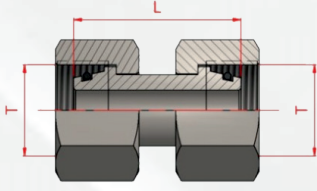

METRİK SOMUNLU TERS NİPEL				
L TIPI	Stok Kodu	T	T1	
	HE/398-01	M12x1,5	6L	32
HE/398-02	M14x1,5	8L	32	
HE/398-03	M16x1,5	10L	33	
HE/398-04	M18x1,5	12L	33	
HE/398-06	M22x1,5	15L	38	
HE/398-08	M26x1,5	18L	36	
HE/398-15	M30x2	22L	42	
HE/398-16	M36x2	28L	46	
HE/398-12	M45X2	35L	48	
HE/398-14	M52x2	42L	52	
S TIPI	HE/398-17	M14x1,5	6S	32
	HE/398-18	M16x1,5	8S	33
	HE/398-19	M18x1,5	10S	33
	HE/398-05	M20x1,5	12S	36
	HE/398-07	M24x1,5	16S	39
	HE/398-09	M30x2	20S	44
	HE/398-10	M36x2	25S	46
	HE/398-11	M42X2	30S	52
	HE/398-13	M52x2	38S	52