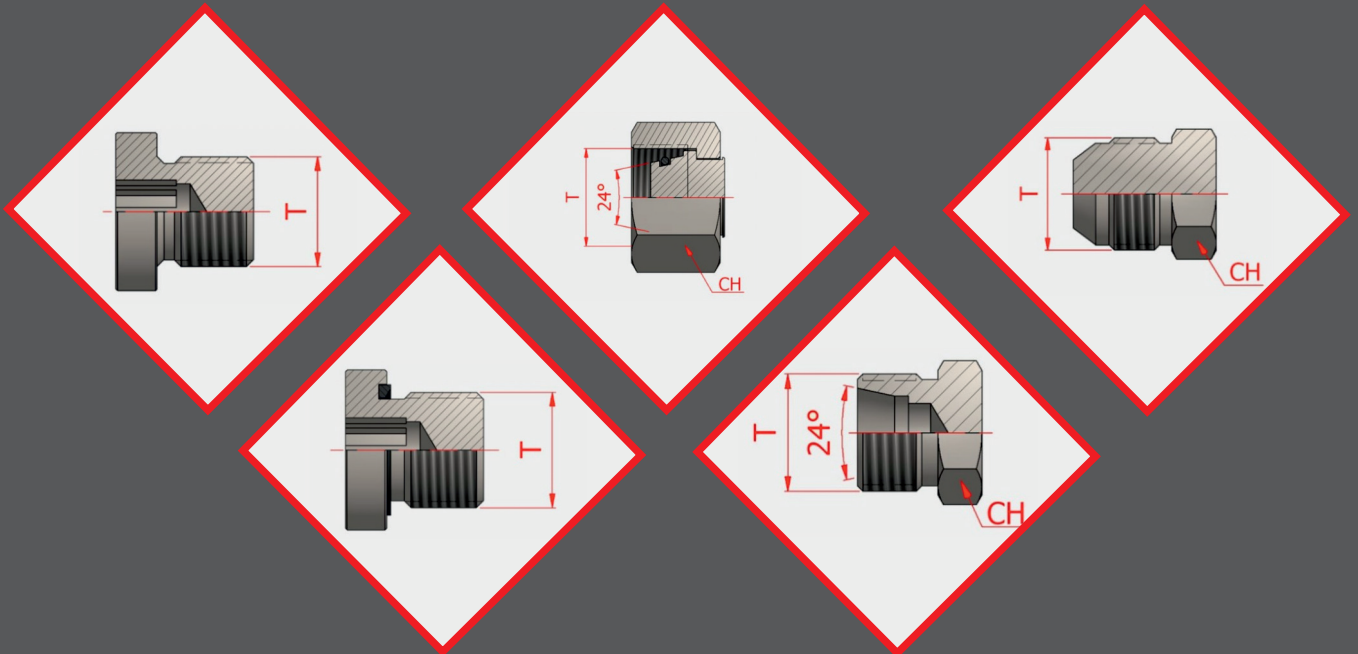

**HIDRO
ERIS**

BAĞLANTI ELEMANLARI