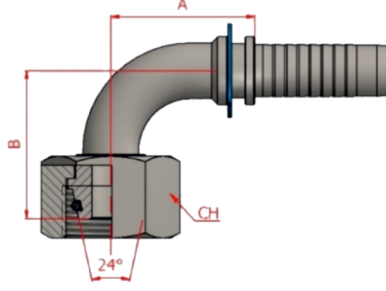

METRİK (24°) 90° HORTUM BAŞLIKLARI

Stok Kodu	Hortum	Anma Ölçüsü	CH	A	B
HE/112-01	3/16"	M12X1,5 6L	14	22,5	28
HE/112-02	3/16"	M14X1,5 8L	17	22,5	28,5
HE/112-03	1/4"	M12X1,5 6L	14	23	28
HE/112-04	1/4"	M14X1,5 8L	17	23	28,5
HE/112-05	1/4"	M16X1,5 10L	19	35	37
HE/112-06	1/4"	M18X1,5 12L	22	35	38,5
HE/112-07	5/16"	M14X1,5 8L	17	35	38
HE/112-08	5/16"	M16X1,5 10L	19	35	37
HE/112-09	5/16"	M18X1,5 12L	22	35	38,5
HE/112-10	5/16"	M20X1,5 12S	24	35	38,5
HE/112-11	3/8"	M16X1,5 10L	19	35,3	37
HE/112-12	3/8"	M18X1,5 12L	22	35,3	38,5
HE/112-13	3/8"	M20X1,5 12S	24	35,3	41,5
HE/112-14	3/8"	M22X1,5 15L	27	41,8	41
HE/112-15	3/8"	M24X1,5 16S	30	42	41
HE/112-16	1/2"	M18X1,5 12L	22	42,3	41
HE/112-17	1/2"	M20X1,5 12S	24	42,3	41
HE/112-18	1/2"	M22X1,5 12L	27	42,3	41
HE/112-19	1/2"	M24X1,5 16S	30	42,3	41
HE/112-20	1/2"	M26X1,5 18L	32	44	42
HE/112-21	1/2"	M30X2 20S	36	48	46
HE/112-22	5/8"	M24X1,5 16S	30	46	45
HE/112-23	5/8"	M26X1,5 18L	32	46	45
HE/112-24	5/8"	M30X2 20S	36	50	48,5
HE/112-25	3/4"	M30X2 20S	36	55	51,5
HE/112-26	3/4"	M30X2 22L	36	53	48
HE/112-27	3/4"	M36X2 25S	46	55	52,5
HE/112-28	1"	M36X2 25S	46	71	69,5
HE/112-29	1"	M36X2 28L	41	70	68,5
HE/112-30	1"	M42X2 30S	50	70	69,5
HE/112-31	1"	M45X2- 35L	50	71	68,5
HE/112-32	1" 1/4	M42X2 30S	50	75	71
HE/112-33	1" 1/4	M45X2 35L	50	76	71,5
HE/112-34	1" 1/4	M52X2 38S	60	84	74
HE/112-35	1" 1/2	M52X2 38S	60	92	85
HE/112-36	1" 1/2	M52X2 42L	60	92	83