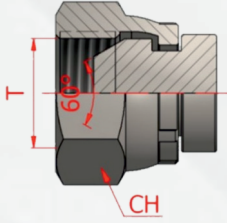

BSP TAPALAR

Stok Kodu	T	CH
HE/460-01	1/8" - 28	14
HE/460-02	1/4" - 19	19
HE/460-03	3/8" - 19	22
HE/460-04	1/2" - 14	27
HE/460-06	3/4" - 14	32
HE/460-07	1" - 11	41
HE/460-08	1" 1/4 - 11	50
HE/460-09	1" 1/2 - 11	55

BSP ERKEK HAŞALI TAPALAR

Stok Kodu	T	CH
HE/460-02	1/4" - 19	14
HE/460-03	3/8" - 19	17
HE/460-04	1/2" - 14	22
HE/460-05	3/4" - 14	27
HE/460-06	1" - 11	36
HE/460-07	1" 1/4 - 11	46
HE/460-08	1" 1/2 - 11	50

BSP DIŞİ TAPALAR

Stok Kodu	T	CH
HE/465-02	1/4" - 19	19
HE/465-03	3/8" - 19	22
HE/465-04	1/2" - 14	27
HE/460-06	3/4" - 14	32
HE/460-07	1" - 11	41
HE/460-08	1" 1/4 - 11	50
HE/460-09	1" 1/2 - 11	55

METRİK ALYAN BAŞLI TAPALAR

Stok Kodu	T
HE/485-01	M12x1,5
HE/485-02	M14x1,5
HE/485-03	M16x1,5
HE/485-04	M18x1,5
HE/485-05	M20x1,5
HE/485-06	M22x1,5
HE/485-07	M26x1,5
HE/485-08	M10x1

BSP ALYAN BAŞLI TAPALAR (Oringli)

Stok Kodu	T
HE/480-01	1/8" - 28
HE/480-02	1/4" - 19
HE/480-03	3/8" - 19
HE/480-04	1/2" - 14
HE/480-05	3/4" - 14
HE/480-06	1" - 11
HE/480-07	1" 1/4 - 11
HE/480-08	1" 1/4 - 11
HE/480-09	2" - 11