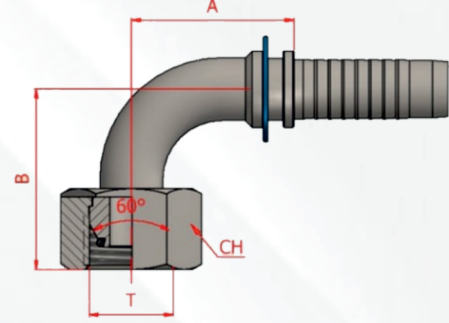

BSP 60° (DIŞA KONİK) 90° HORTUM BAŞLIKLARI

Stok Kodu	Hortum	Ölçü (T)	CH	A	B
HE/140-01	3/16"	1/8" - 28	14	29	34
HE/140-02	3/16"	1/4" - 19	19	29	34
HE/140-03	1/4"	1/8" - 28	14	29,5	34
HE/140-04	1/4"	1/4" - 19	19	29	34
HE/140-05	1/4"	3/8" - 19	22	34,5	43,5
HE/40-07	5/16"	1/4" - 19	19	29,5	34
HE/140-08	5/16"	3/8" - 19	22	34,5	43,5
HE/140-09	5/16"	1/2" - 14	27	37	46,5
HE/140-10	3/8"	1/4" - 19	19	34,8	40
HE/140-11	3/8"	3/8" - 19	22	34,8	43,5
HE/140-12	3/8"	1/2" - 14	27	36,8	47
HE/140-14	1/2"	1/2" - 14	27	38,3	47
HE/140-15	1/2"	5/8" - 14	27	41,3	50
HE/140-16	1/2"	3/4" - 14	32	47,3	59
HE/140-17	5/8"	1/2" - 14	27	42,5	50
HE/140-18	5/8"	5/8" - 14	27	42,5	50
HE/140-19	5/8"	3/4" - 14	32	42,5	50
HE/140-21	3/4"	3/4" - 14	32	47,3	59
HE/140-22	3/4"	1" - 11	41	48,5	59
HE/140-23	1"	1" - 11	41	48,5	59
HE/140-24	1"	1" 1/4 - 11	50	56	68
HE/140-25	1" 1/4	1" 1/4 - 11	50	57,3	68
HE/140-26	1" 1/4	1" 1/2 - 11	55	63,8	76,5
HE/40-27	1" 1/2	1" 1/2 - 11	55	63,8	76,5
HE/140-28	1" 1/2	2" - 11	70	79,8	97
HE/140-29	2"	2" - 11	70	79,8	97
HE/140-30	2" 1/2	2" 1/2 - 11	82	101,3	118
HE/140-31	3"	3" - 11	100	101,5	118