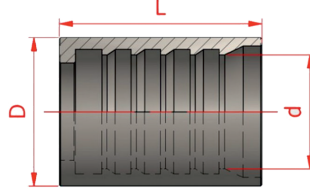

**HİDRO
ERİS**

HORTUM BAŞLIKLARI

R1 - R2 SOKET

| Stok Kodu | Hortum | L | D | d |
|-----------|--------|-------|-------|------|
| HE/100-01 | 3/16" | 24 | 18 | 13 |
| HE/100-02 | 1/4" | 29 | 20 | 13,5 |
| HE/100-03 | 5/16" | 30 | 22 | 15,5 |
| HE/100-04 | 3/8" | 33 | 25 | 18,1 |
| HE/100-05 | 1/2" | 35-38 | 30-28 | 21,5 |
| HE/100-06 | 5/8" | 41 | 32 | 24 |
| HE/100-07 | 3/4" | 46 | 38 | 28,6 |
| HE/100-08 | 1" | 53 | 45 | 36,5 |
| HE/100-09 | 1"1/4 | 70 | 55 | 46 |
| HE/100-10 | 1"1/2 | 70 | 62 | 51,5 |
| HE/100-11 | 2" | 71 | 75 | 64,5 |
| HE/100-12 | 2"1/2" | 72 | 91 | 79 |
| HE/100-13 | 3" | 85 | 103 | 92,5 |