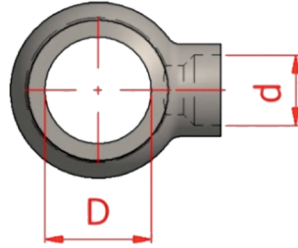

KAYNAKLI HALKA HORTUM BAŞLIKLARI		
Stok Kodu	Boru Çapı (d)	Halka İç Çap (D)
HE/318-01	8 mm	8 mm
HE/318-02	10 mm	10 mm
HE/318-03	12 mm	12 mm
HE/318-04	14 mm	14 mm
HE/318-05	16 mm	16 mm
HE/318-06	17 mm	17 mm
HE/318-07	18 mm	18 mm